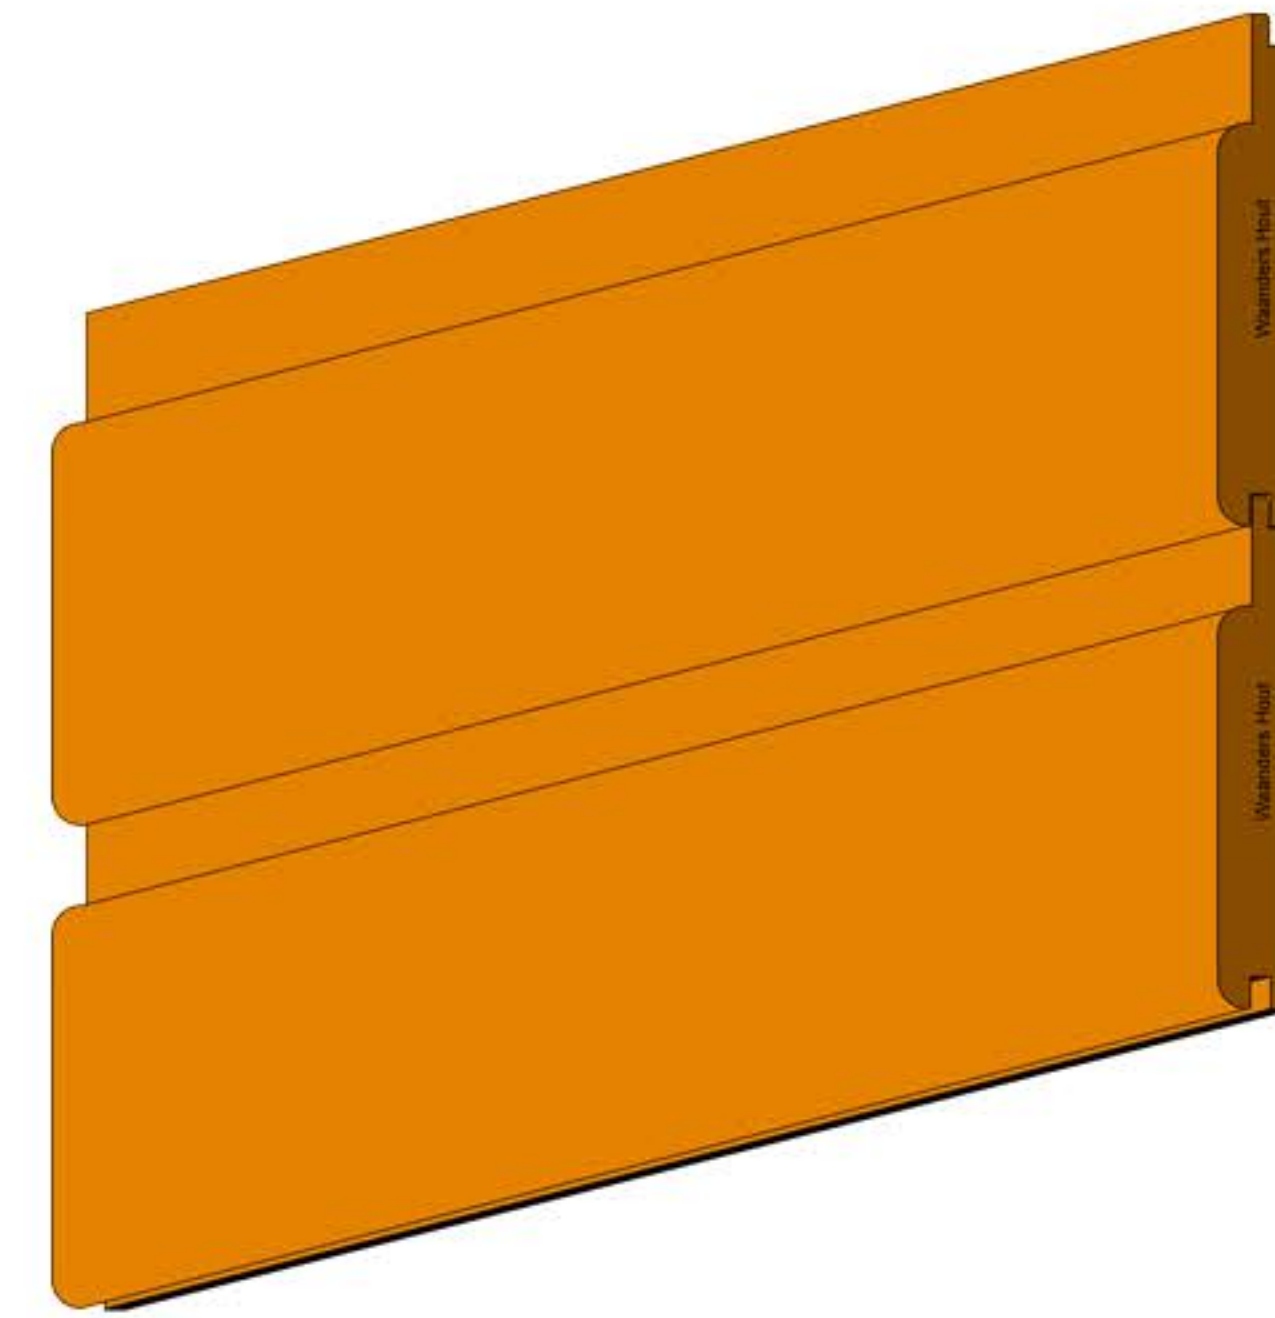

Geschaafd & Geploegd

Soft-line

18 x 55 mm 13 x 85 mm
18 x 110 mm 13 x 110 mm
18 x 135 mm 13 x 135 mm

**Soft-line
blind vernageld**

18 x 55 mm 13 x 85 mm
18 x 110 mm 13 x 110 mm
18 x 135 mm 13 x 135 mm

Waanders Hout

13/28 x 170 mm

GG velling schroot

18 x 55 mm 13 x 85 mm
18 x 110 mm 13 x 110 mm
18 x 135 mm 13 x 135 mm

**GG velling schroot
blind vernageld**

18 x 55 mm 13 x 85 mm
18 x 110 mm 13 x 110 mm
18 x 135 mm 13 x 135 mm

**GG Sponning
schroot**

18 x 55 mm 13 x 85 mm
18 x 110 mm 13 x 110 mm
18 x 135 mm 13 x 135 mm

GG Rabat delen

18 x 55 mm 13 x 85 mm
18 x 110 mm 13 x 110 mm
18 x 135 mm 13 x 135 mm

GG Kraal schroot

18 x 55 mm 13 x 85 mm
18 x 110 mm 13 x 110 mm
18 x 135 mm 13 x 135 mm

**GG Kraal schroot
blind vernageld**

18 x 55 mm 13 x 85 mm
18 x 110 mm 13 x 110 mm
18 x 135 mm 13 x 135 mm

Bevelsiding Douglas

1 1/20x178 mm