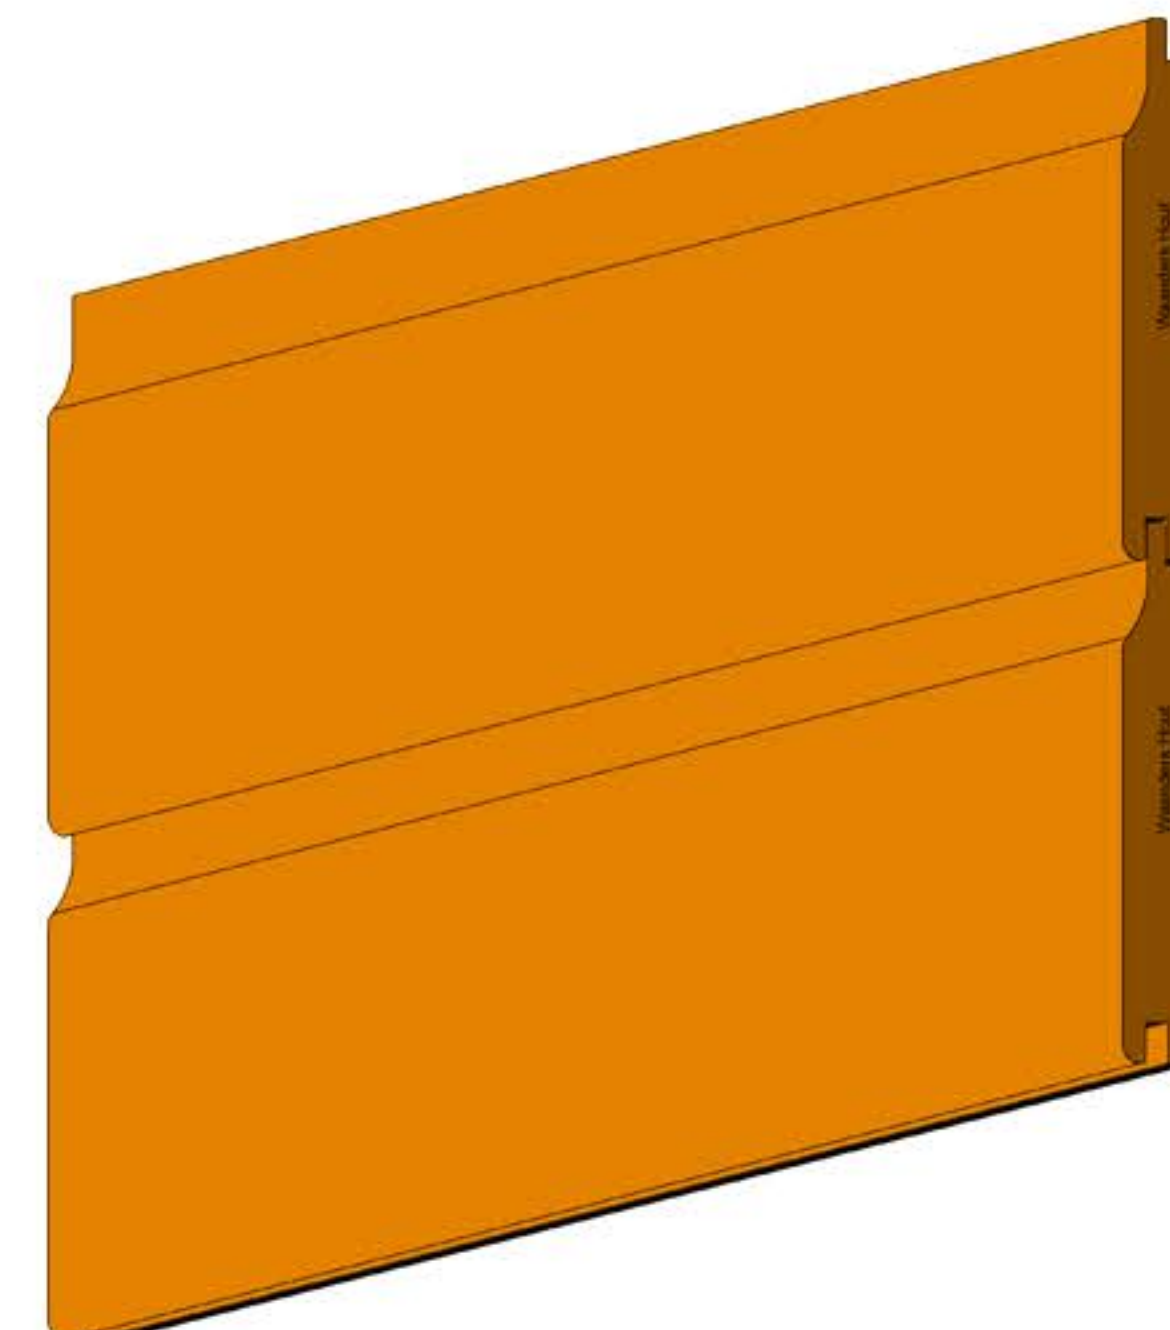

Geschaafd & Geploegd

Soft-line

18 x 55 mm 13 x 85 mm
18 x 110 mm 13 x 110 mm
18 x 135 mm 13 x 135 mm

**Soft-line
blind vernageld**

18 x 55 mm 13 x 85 mm
18 x 110 mm 13 x 110 mm
18 x 135 mm 13 x 135 mm

Waanders Hout

13/28 x 170 mm

GG velling schroot

18 x 55 mm 13 x 85 mm
18 x 110 mm 13 x 110 mm
18 x 135 mm 13 x 135 mm

**GG velling schroot
blind vernageld**

18 x 55 mm 13 x 85 mm
18 x 110 mm 13 x 110 mm
18 x 135 mm 13 x 135 mm

**GG Sponning
schroot**

18 x 55 mm 13 x 85 mm
18 x 110 mm 13 x 110 mm
18 x 135 mm 13 x 135 mm

GG Rabat delen

18 x 55 mm 13 x 85 mm
18 x 110 mm 13 x 110 mm
18 x 135 mm 13 x 135 mm

GG Kraal schroot

18 x 55 mm 13 x 85 mm
18 x 110 mm 13 x 110 mm
18 x 135 mm 13 x 135 mm

**GG Kraal schroot
blind vernageld**

18 x 55 mm 13 x 85 mm
18 x 110 mm 13 x 110 mm
18 x 135 mm 13 x 135 mm

Bevelsiding Douglas

1 1/20x178 mm