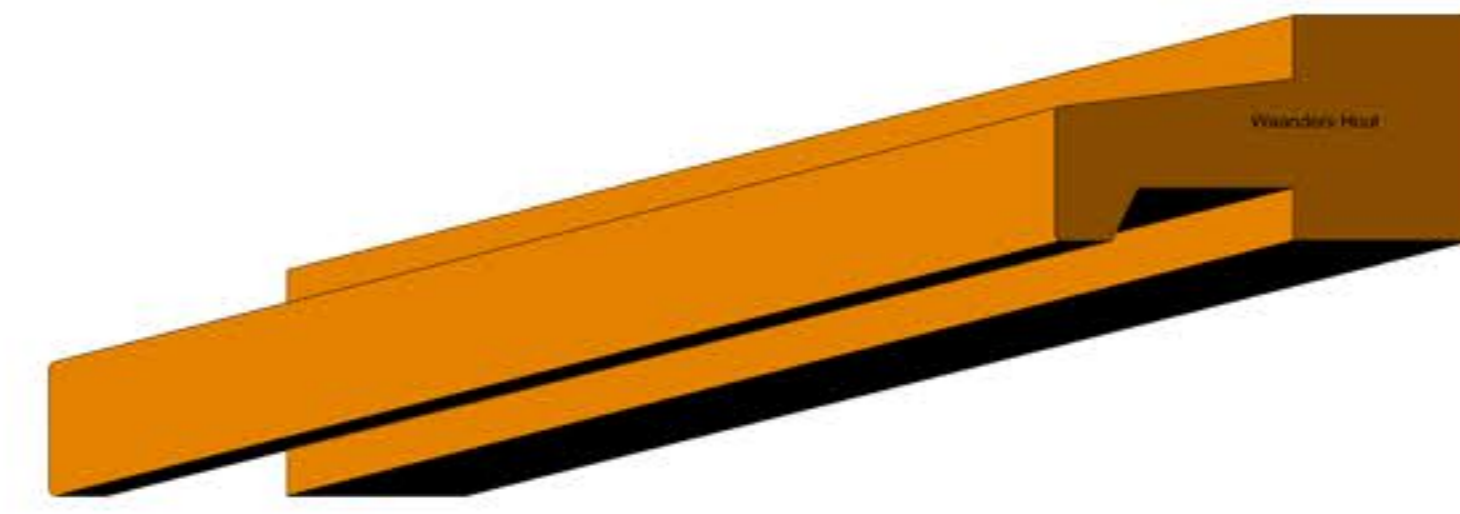

Kozijn

Model nr: RD

54 x 80 mm geground
54 x 80 mm gerond

Model nr: B

67 x 114 mm ongegrond

Model nr: C

67 x 114 mm ongegrond

Model nr: D

67 x 114 mm ongegrond

Model nr: R

54 x 67 mm ongegrond
54 x 67 mm geground

Model nr: AW

67 x 114 mm ongegrond

Model nr: A

67 x 114 mm ongegrond