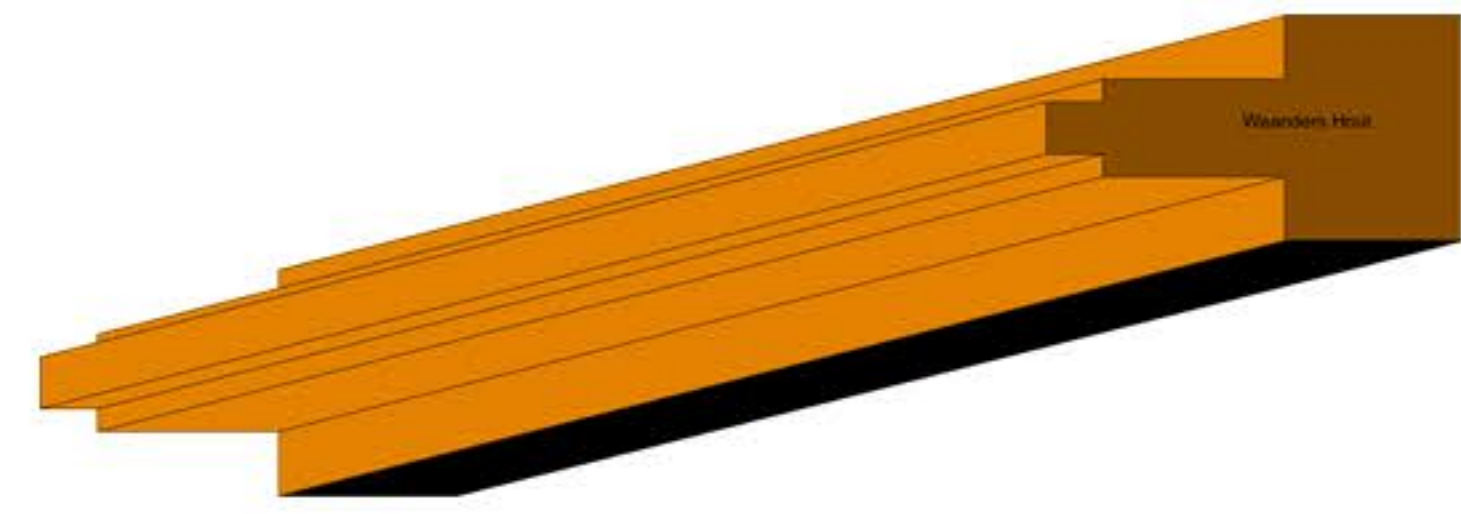

Kozijn

Model nr: RD

54 x 80 mm geground
54 x 80 mm gerond

Model nr: B

67 x 114 mm ongegrond

Model nr: C

67 x 114 mm ongegrond

Model nr: D

67 x 114 mm ongegrond

Model nr: R

54 x 67 mm ongegrond
54 x 67 mm geground

Model nr: AW

67 x 114 mm ongegrond

Model nr: A

67 x 114 mm ongegrond