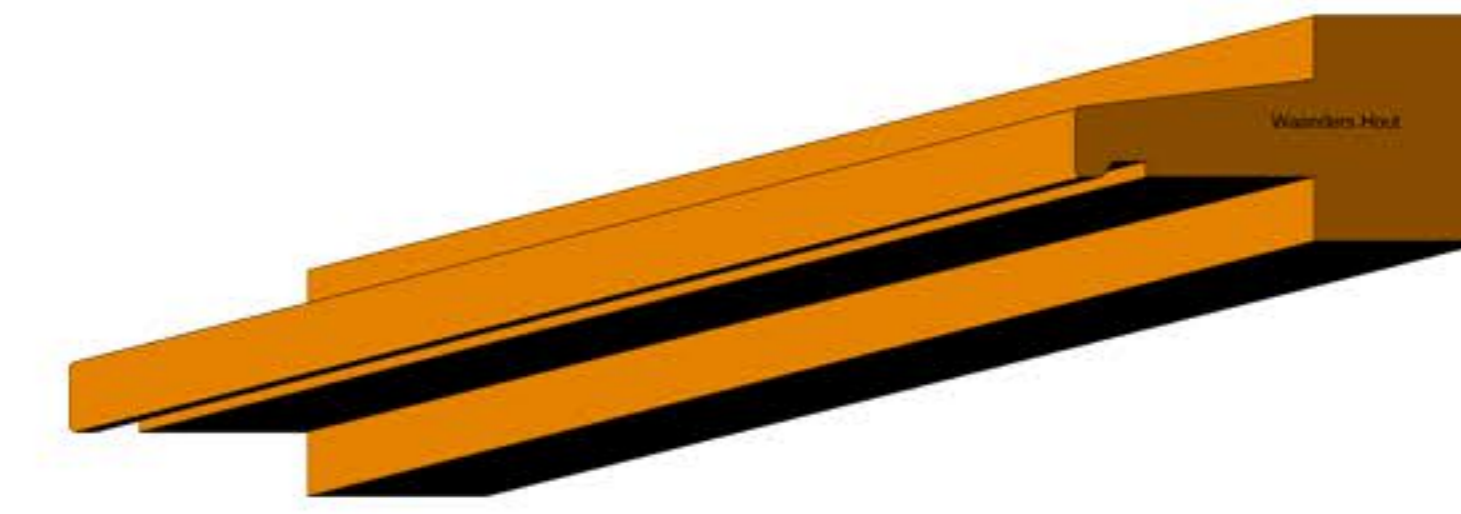

Kozijn

Model nr: RD

54 x 80 mm geground
54 x 80 mm gerond

Model nr: B

67 x 114 mm ongegrond

Model nr: C

67 x 114 mm ongegrond

Model nr: D

67 x 114 mm ongegrond

Model nr: R

54 x 67 mm ongegrond
54 x 67 mm geground

Model nr: AW

67 x 114 mm ongegrond

Model nr: A

67 x 114 mm ongegrond