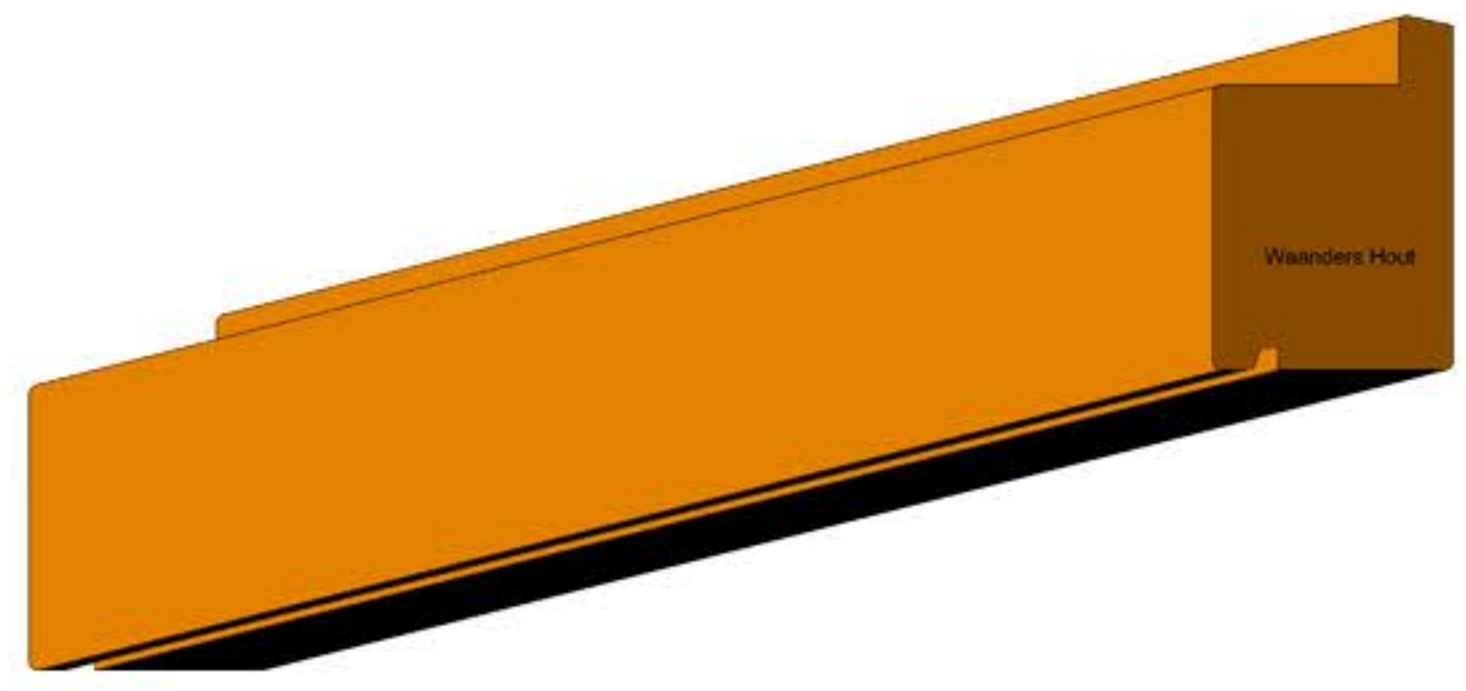

Kozijn

Model nr: RD

54 x 80 mm geground
54 x 80 mm gerond

Model nr: B

67 x 114 mm ongegrond

Model nr: C

67 x 114 mm ongegrond

Model nr: D

67 x 114 mm ongegrond

Model nr: R

54 x 67 mm ongegrond
54 x 67 mm geground

Model nr: AW

67 x 114 mm ongegrond

Model nr: A

67 x 114 mm ongegrond